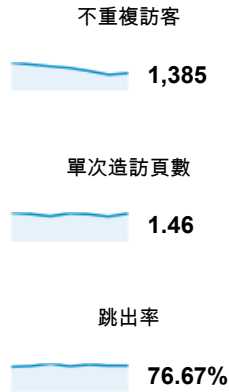

http://ep.tku.edu.tw - http://ep.tku.edu.tw
ep.tku.edu.tw

目標對象總覽

2013/8/26 - 2013/9/1

總覽

有 1,385 人造訪過此網站

語言	造訪	% 造訪
1. zh-tw	1,584	92.85%
2. zh-cn	69	4.04%
3. en-us	30	1.76%
4. zh-hk	11	0.64%
5. en	8	0.47%
6. en-gb	1	0.06%
7. ja	1	0.06%
8. ja-jp	1	0.06%
9. pt-pt	1	0.06%