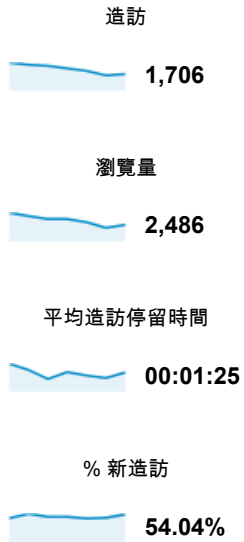

http://ep.tku.edu.tw - http://ep.tku.edu.tw
ep.tku.edu.tw

目標對象總覽

2013/8/26 - 2013/9/1

總覽

有 1,385 人造訪過此網站

語言	造訪	% 造訪
1. zh-tw	1,584	92.85%
2. zh-cn	69	4.04%
3. en-us	30	1.76%
4. zh-hk	11	0.64%
5. en	8	0.47%
6. en-gb	1	0.06%
7. ja	1	0.06%
8. ja-jp	1	0.06%
9. pt-pt	1	0.06%