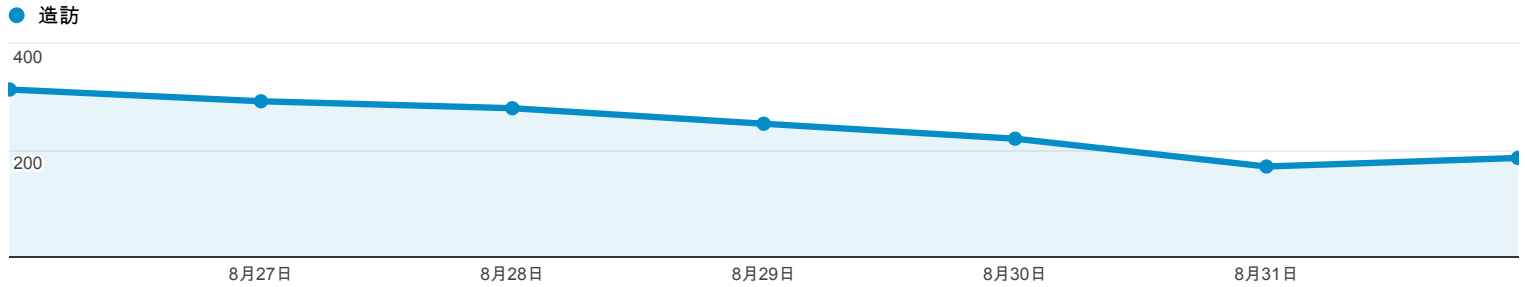

http://ep.tku.edu.tw - http://ep.tku.edu.tw
ep.tku.edu.tw

目標對象總覽

2013/8/26 - 2013/9/1

總覽

有 1,385 人造訪過此網站

語言	造訪	% 造訪
1. zh-tw	1,584	92.85%
2. zh-cn	69	4.04%
3. en-us	30	1.76%
4. zh-hk	11	0.64%
5. en	8	0.47%
6. en-gb	1	0.06%
7. ja	1	0.06%
8. ja-jp	1	0.06%
9. pt-pt	1	0.06%