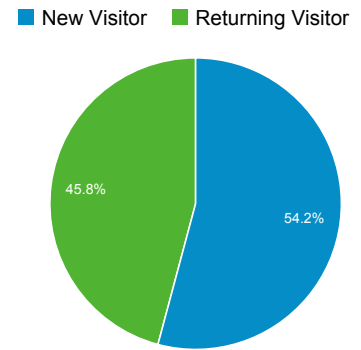

http://ep.tku.edu.tw - http://ep.tku.edu.tw
ep.tku.edu.tw

目標對象總覽

2013/8/26 - 2013/9/1

總覽

有 1,385 人造訪過此網站

語言	造訪	% 造訪
1. zh-tw	1,584	92.85%
2. zh-cn	69	4.04%
3. en-us	30	1.76%
4. zh-hk	11	0.64%
5. en	8	0.47%
6. en-gb	1	0.06%
7. ja	1	0.06%
8. ja-jp	1	0.06%
9. pt-pt	1	0.06%